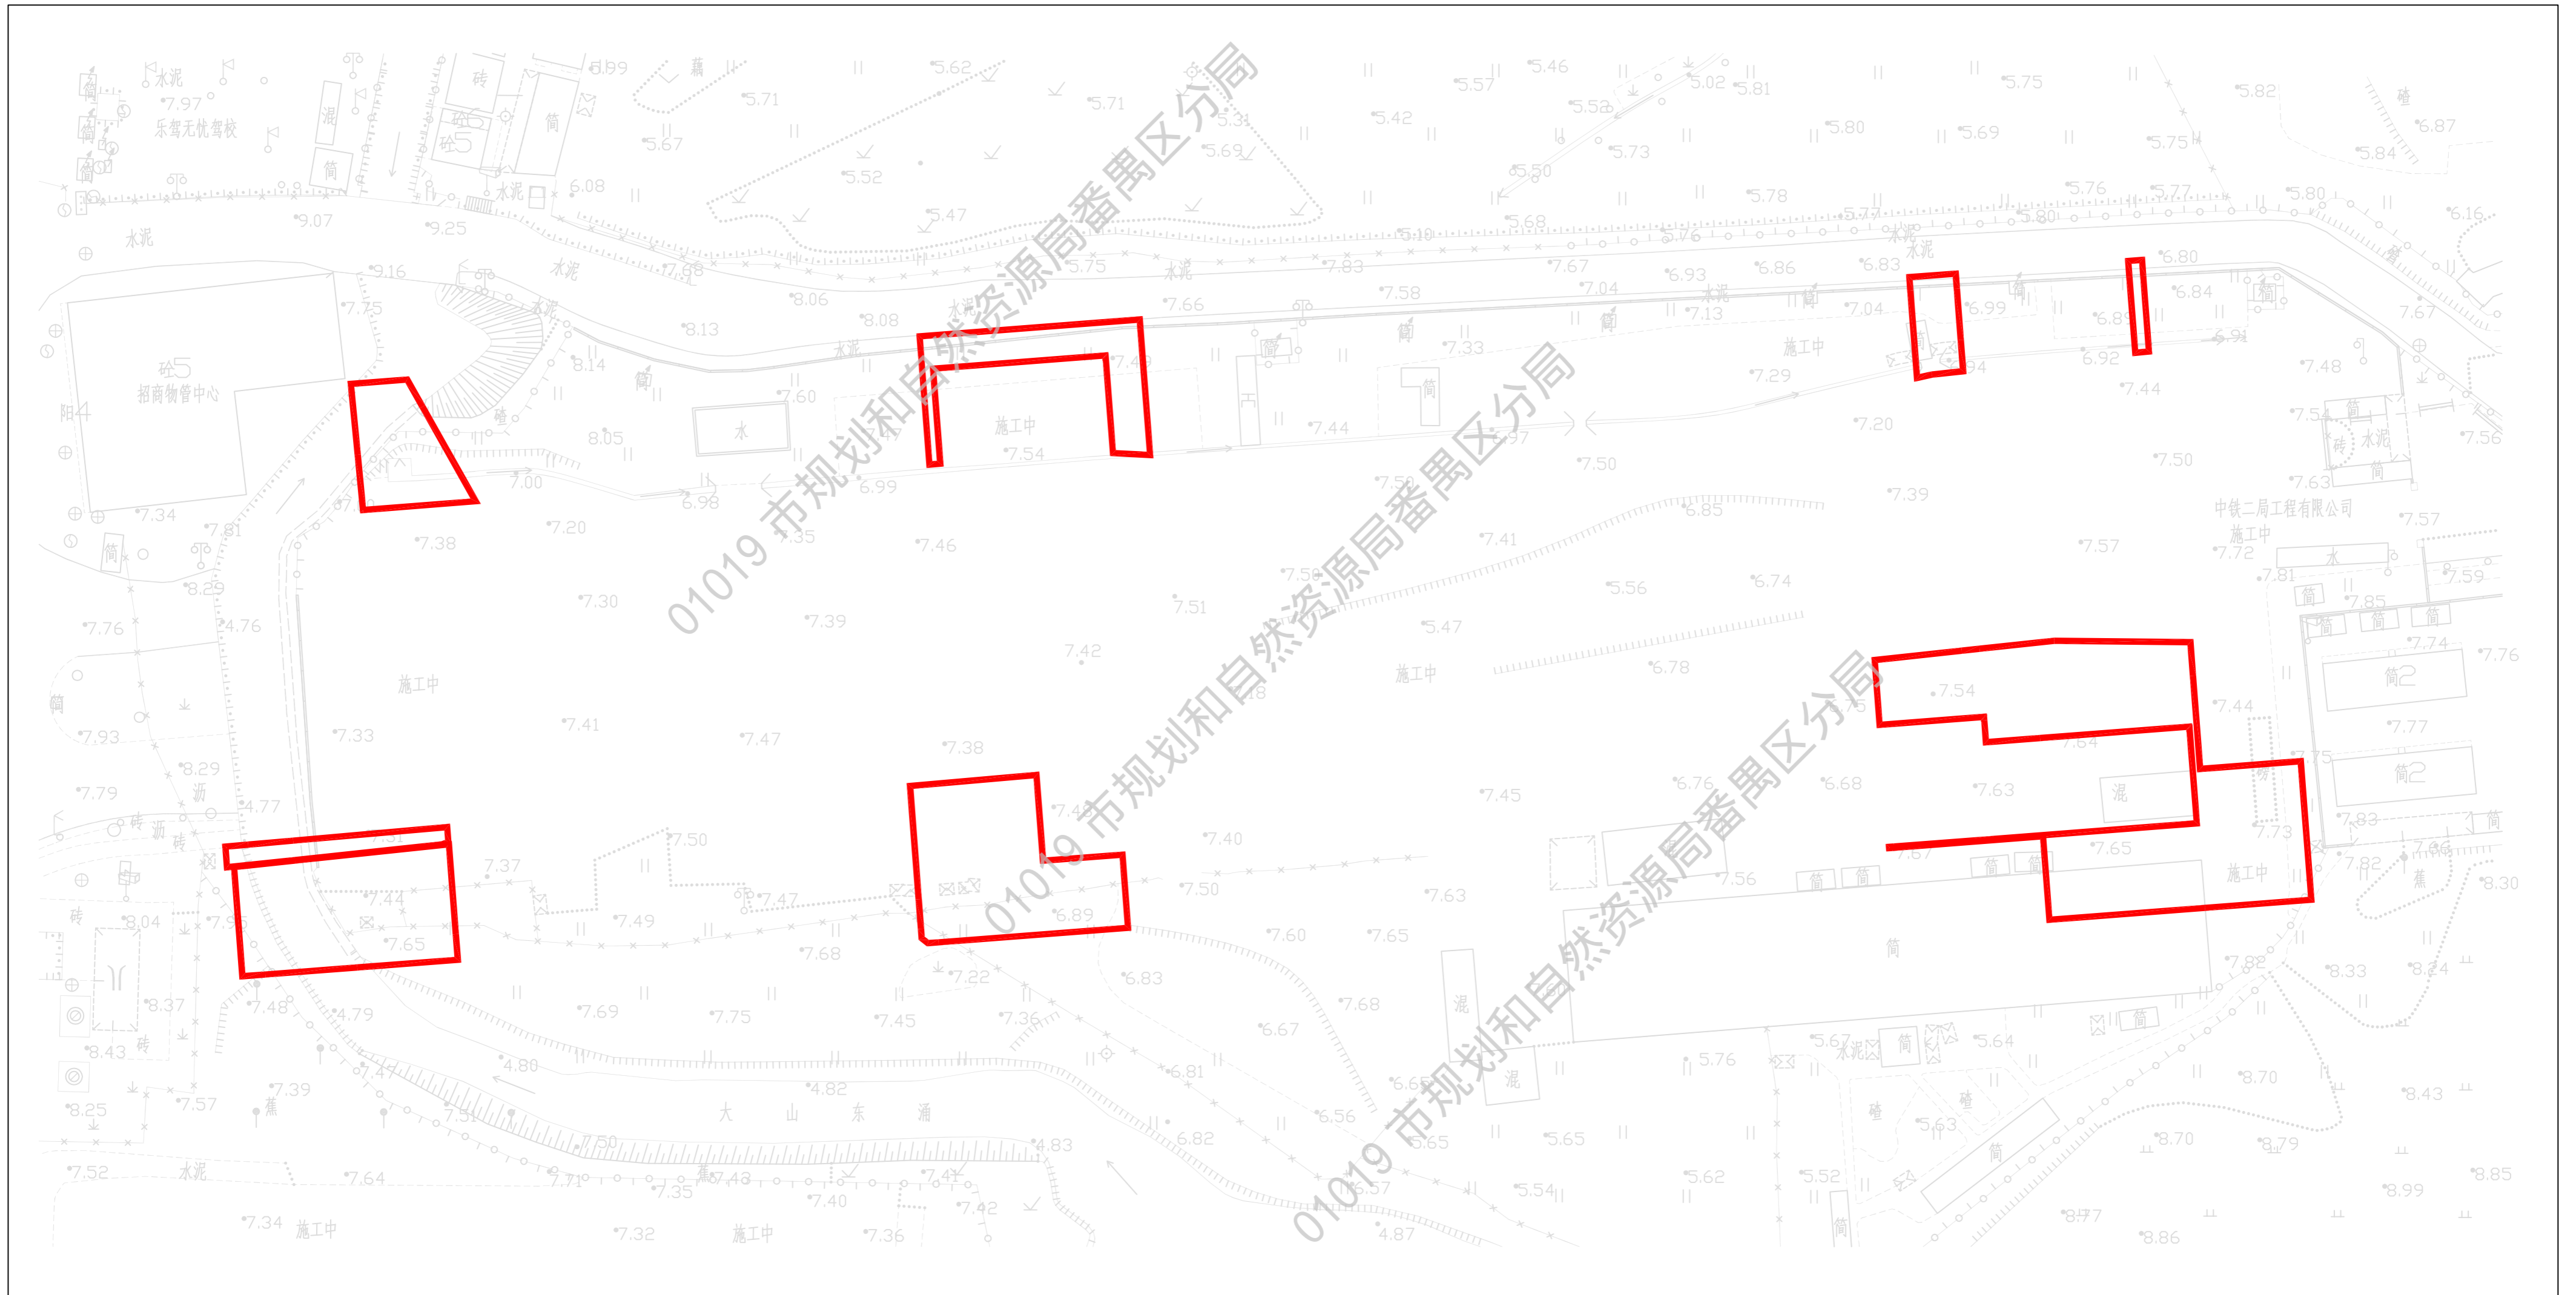

穗莞深城际琶洲支线、佛莞城际、广佛环线东环城际项目新社保（5.1060亩）拟征地红线图（大石街大山村）

穗莞深城际琶洲支线、佛莞城际、广佛环线东环城际项目新社保（3.9930亩）拟征地红线图（钟村街汉溪村）