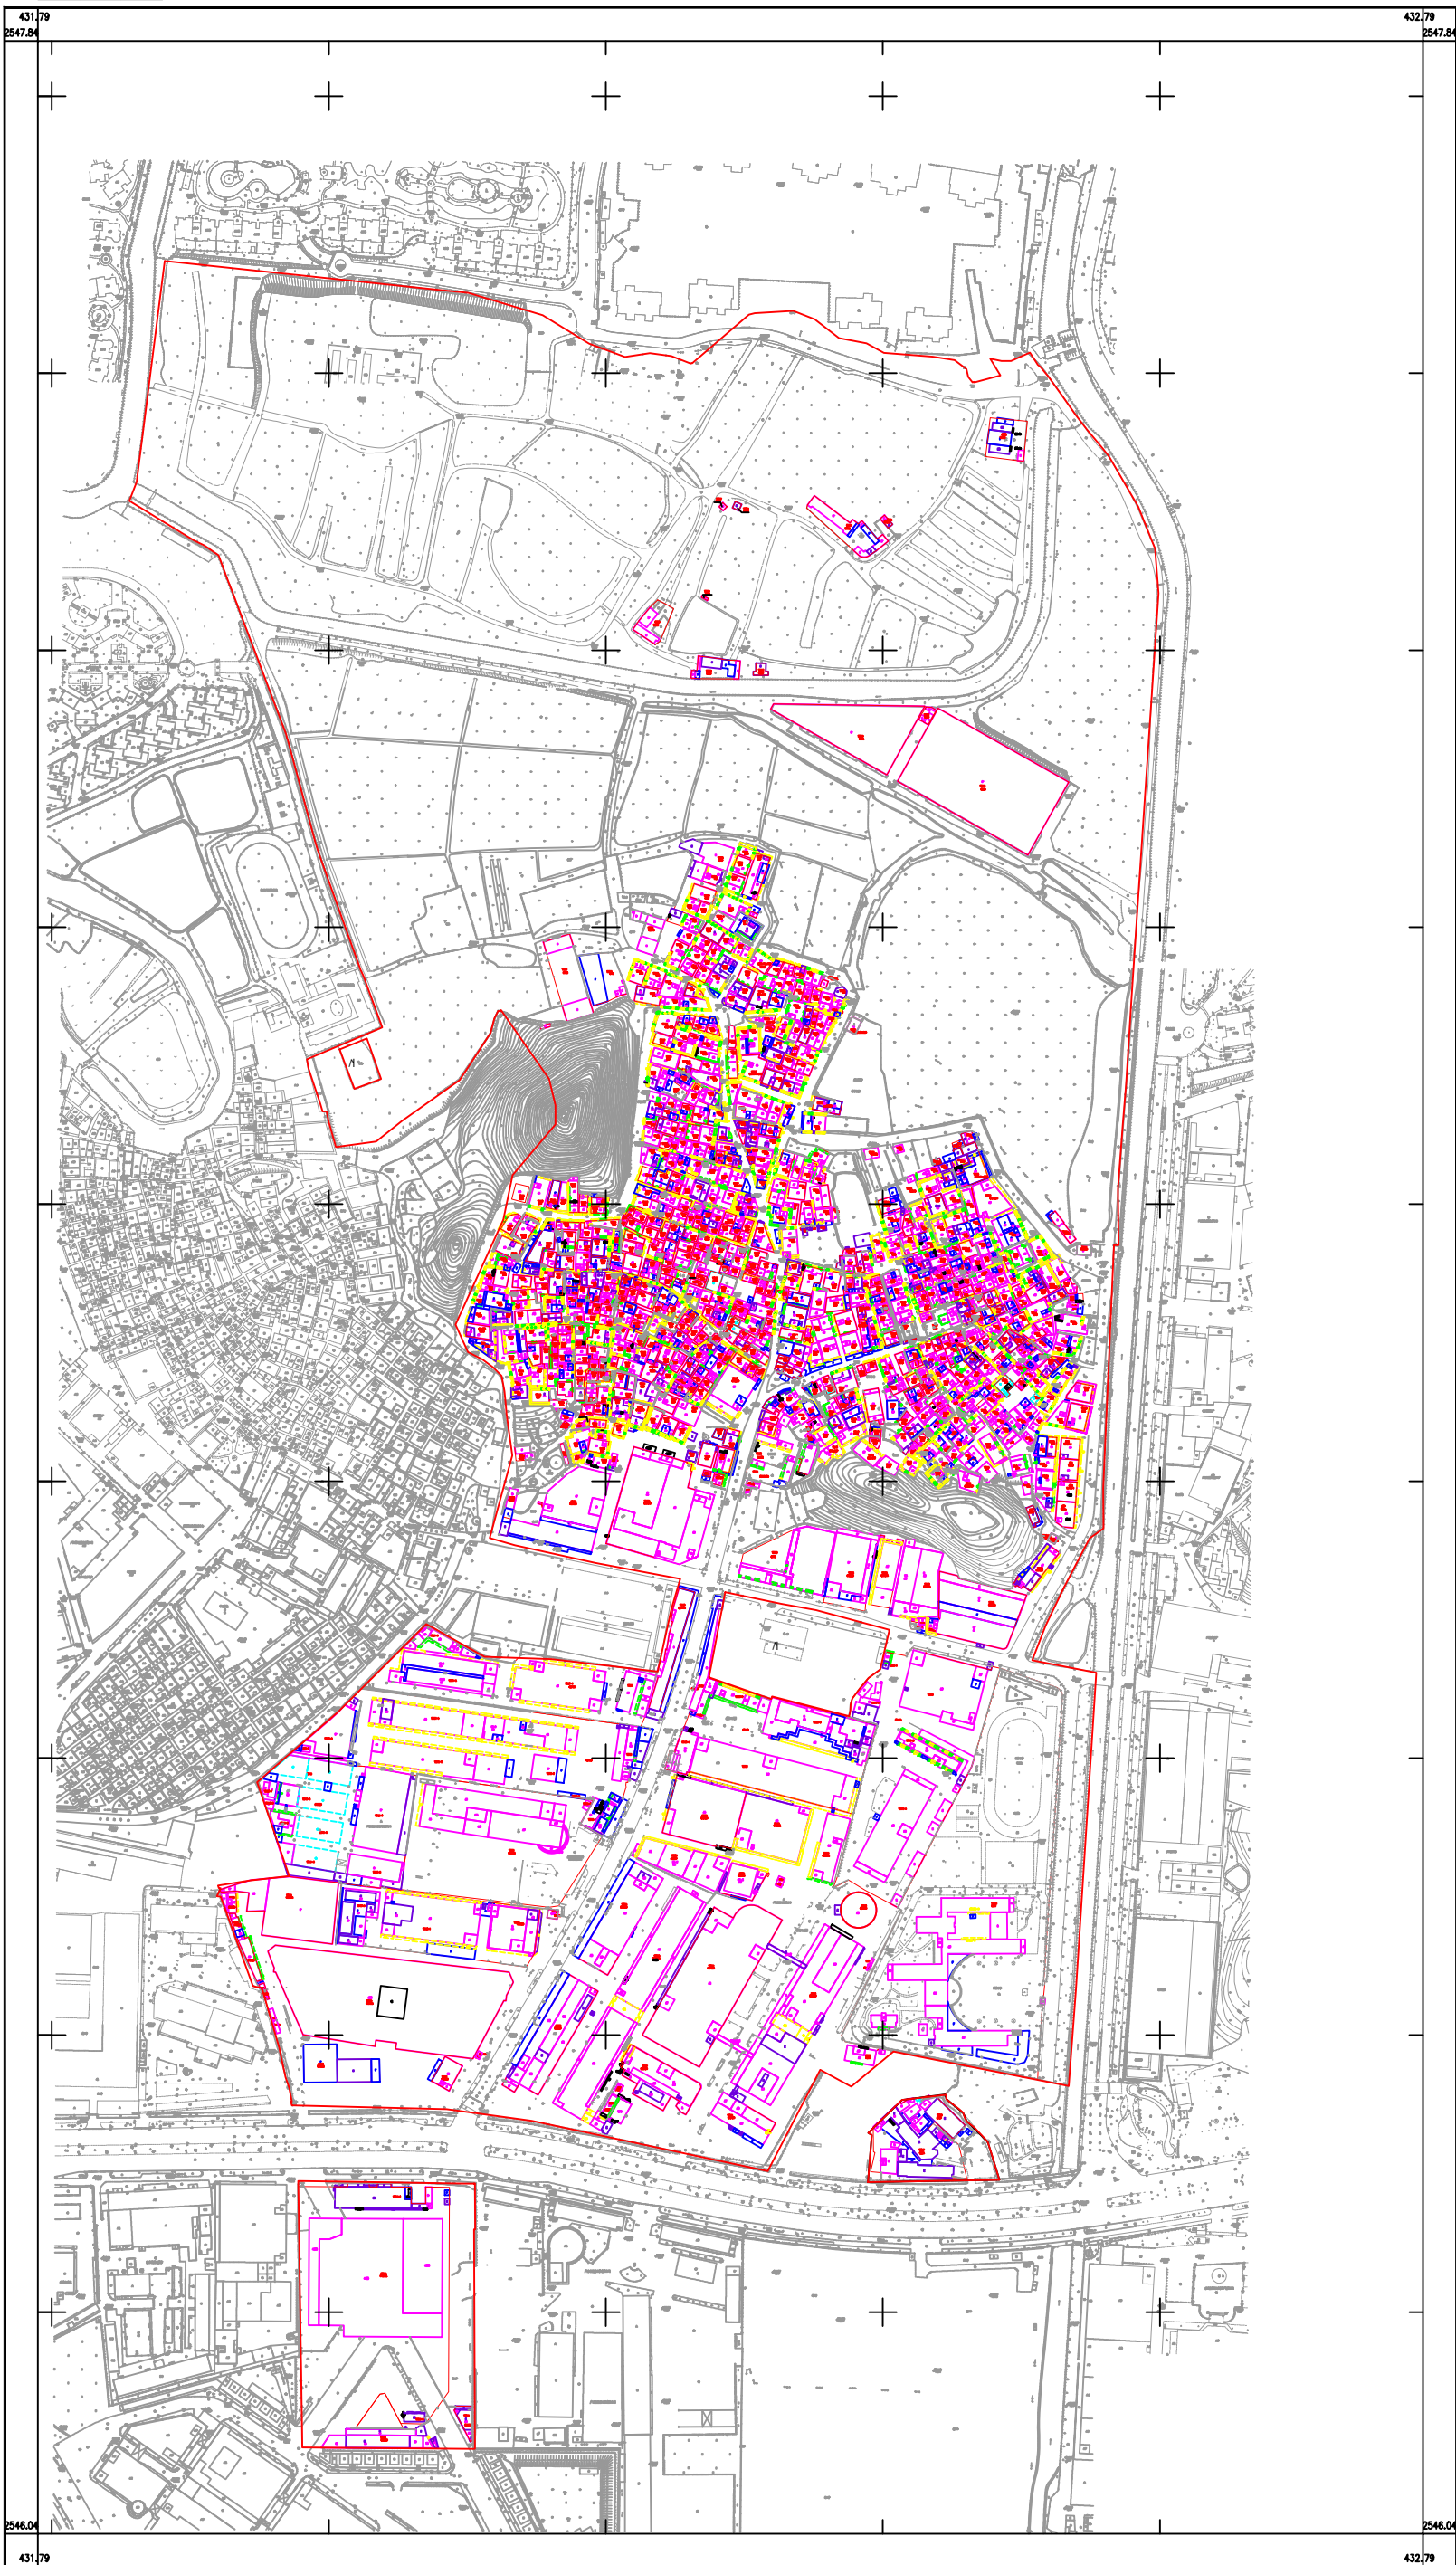

广州市番禺区南村镇塘步东村房屋编号索引图  
2546.0-431.8

广州市致瑞测绘技术有限公司